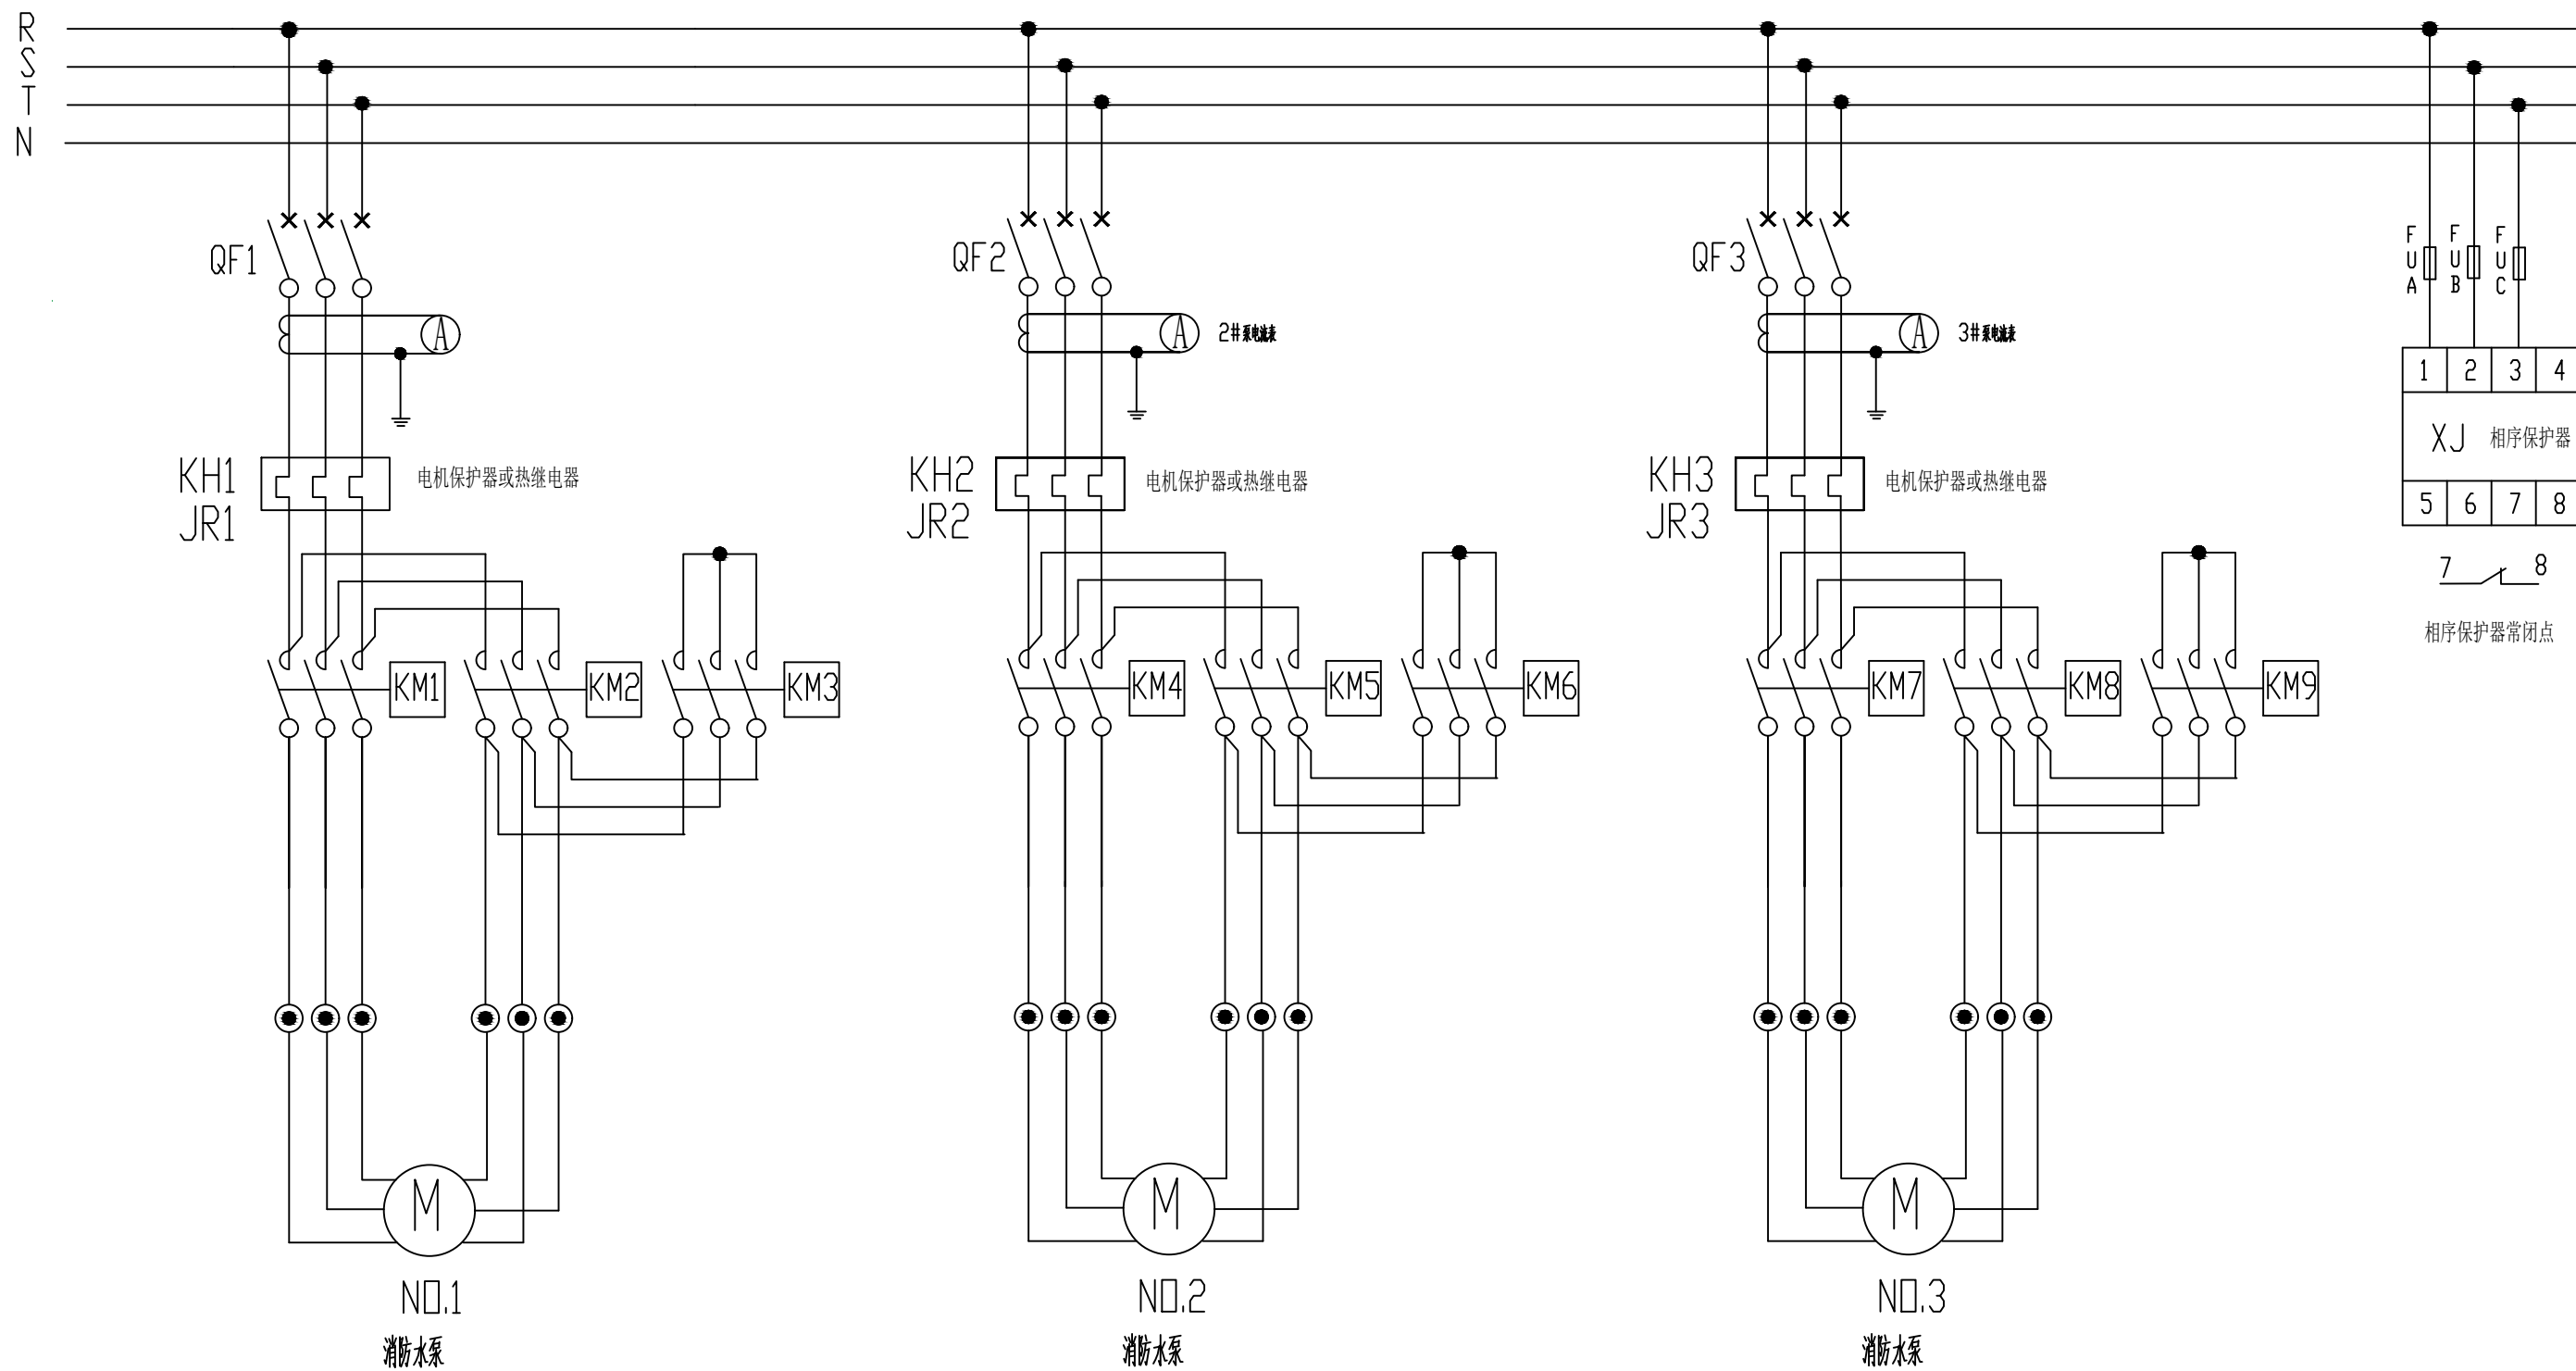

# 三泵消防水泵 (星三角) 控制器

# 二用一备消防水泵控制器

SFPL-025.1

# 三泵消防水泵控制柜主回路图 (星三角)

单位名称	哈尔滨大秦电气自动化有限公司	工程名	1		
技术负责人		图集名	PCB板		
审定	宫大伟	图名	消防喷淋消火栓一次图		
审核		工程编号	DQ2016114	日期	2017.5
校对	宫炎鸿	第 1 页	共 页		