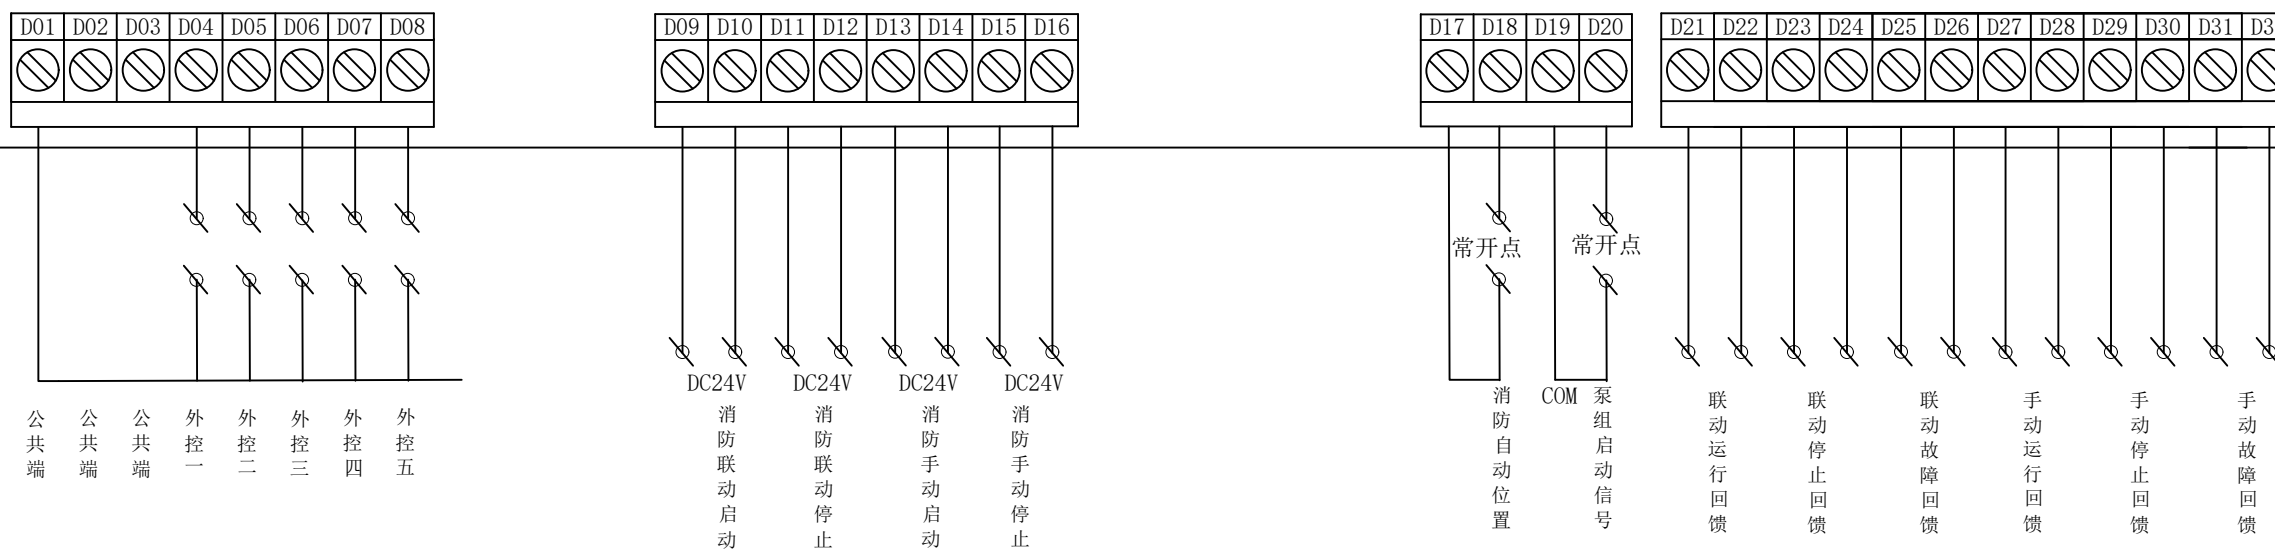

	手动 -45度	一二用 中间0度	一三用 +45度	二三用 +90度
1-2		×	×	
3-4		×		×
5-6			×	×

# 三泵消防水泵 (星三角) 控制器

# 三泵消防水泵控制柜主回路图 (星三角)

单位名称	哈尔滨大秦电气自动化有限公司	工程名	1		
技术负责人		图集名	PCB板		
审定	宫大伟	图名	消防喷淋消火栓一次图		
审核		工程编号	DQ2016114	日期	2017.5
校对	宫炎鸿	第 1 页	共 页		