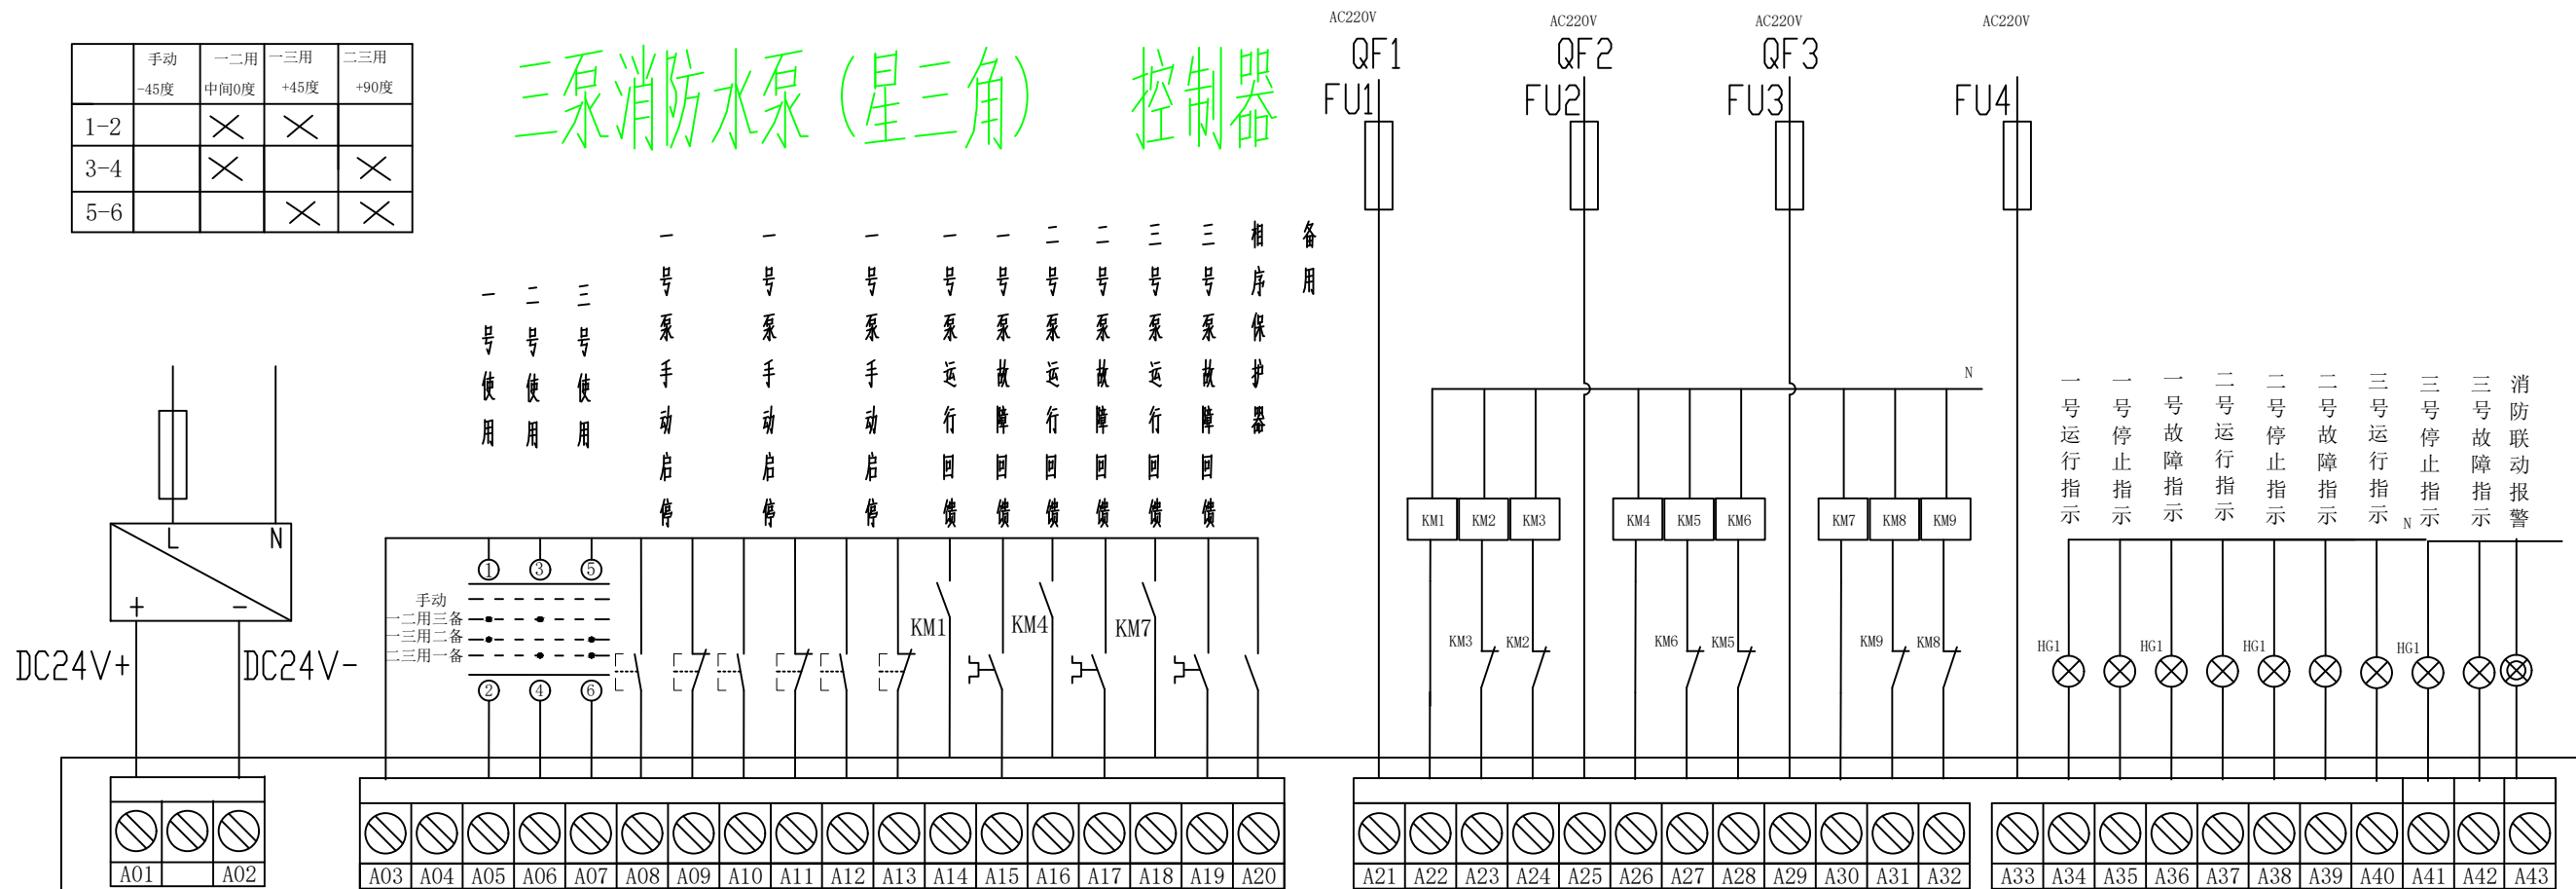

	手动 -45度	一二用 中间0度	一三用 +45度	二三用 +90度
1-2		×	×	
3-4		×		×
5-6			×	×

# 三泵消防水泵 (星三角) 控制器

# 二用一备消防水泵控制器

SFPL-025.1

# 三泵消防水泵控制柜主回路图 (星三角)

单位名称	哈尔滨大秦电气自动化有限公司	工程名	1		
技术负责人		图集名	PCB板		
审定	宫大伟	图名	消防喷淋消火栓一次图		
审核		工程编号	DQ2016114	日期	2017.5
校对	宫炎鸿	第 1 页	共 页		